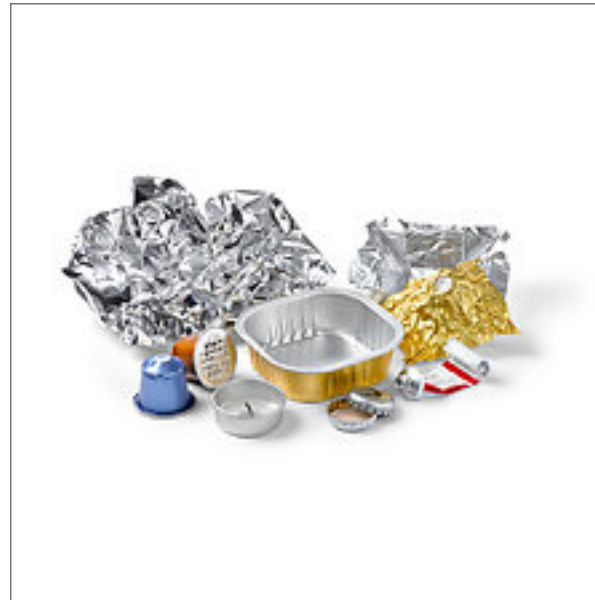

Barquettes aluminium

Blister medicament

boite de bonbon en acier

boites en aluminium, boite en acier bougie

Capsules_couronne

bouchons

bougies chauffe-plat

capsules de cafe

collerette

Composition de Boites et tubes metalliques

Composition Barquette pot et feuille en aluminium

Composition Bouchages, capsules couvercles

Composition_sachet_et_poche

PSD - Couvercle ouverture facile

Couvercles

Dosette cafe ou the

Emballages en métal

Feuille d'aluminium

Opercule

Opercules

Opercules et couvercles

Petite canette

plaquette de médicaments

poche_de_compote

sachet de café en aluminium

tube de creme

Tube de crème en aluminium